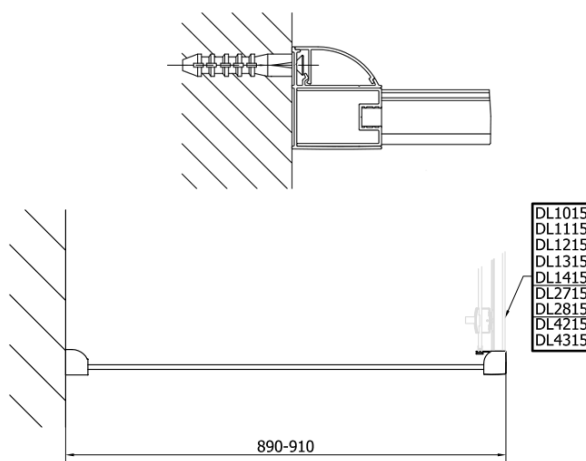

# Produktový list

Objednací kód: **DL1315DL3415**

**Lucis Line obdélníkový sprchový kout 1300x900mm L/P varianta**

DL3415L

DL3415R

DL1315L

DL1315R